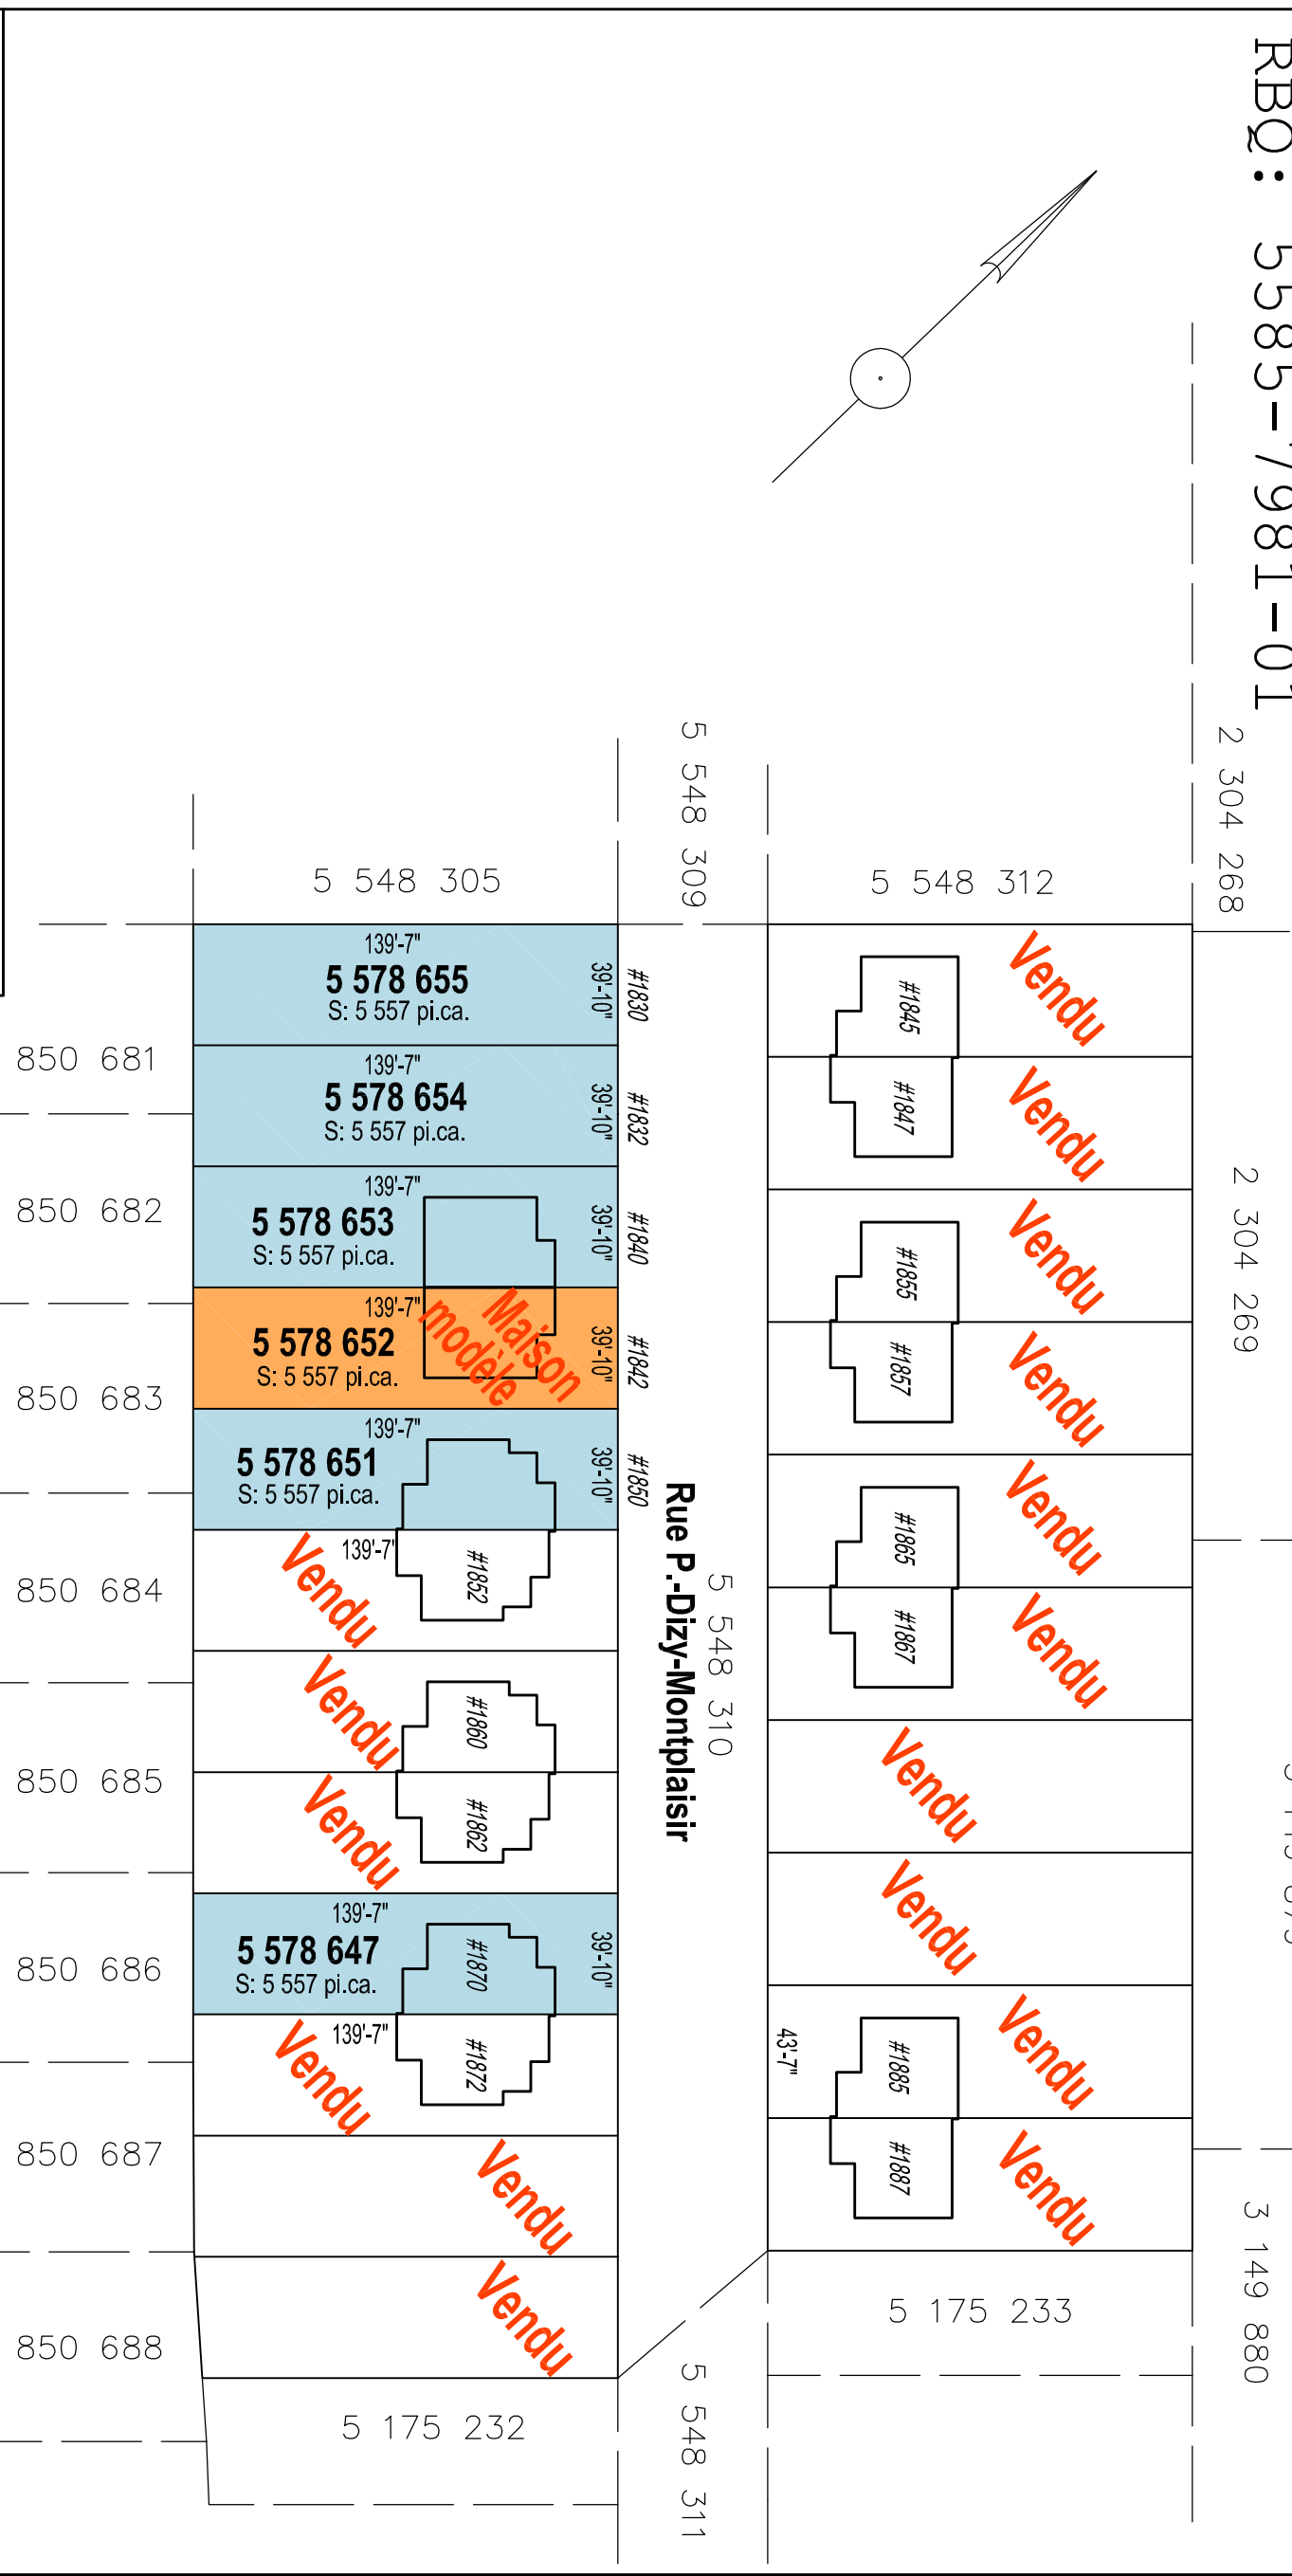

LES HABITATIONS PAUL DARGIS INC.

RBQ : 5585--7981--01

NOS JUMELÉS →

LOCALISATION "PLATEAU DES PRAIRIES"

Projet P.-Dizy-Montplaisir Phase 1

GRUPE
Châteauneuf
arpenteurs-géomètres
980, Boulevard Thibreau
Suite 102
Trois-Rivières (Québec)
G8T 7B2
819-373-0313
chateauneuf@gc.aira.com

FÉVRIER 2020