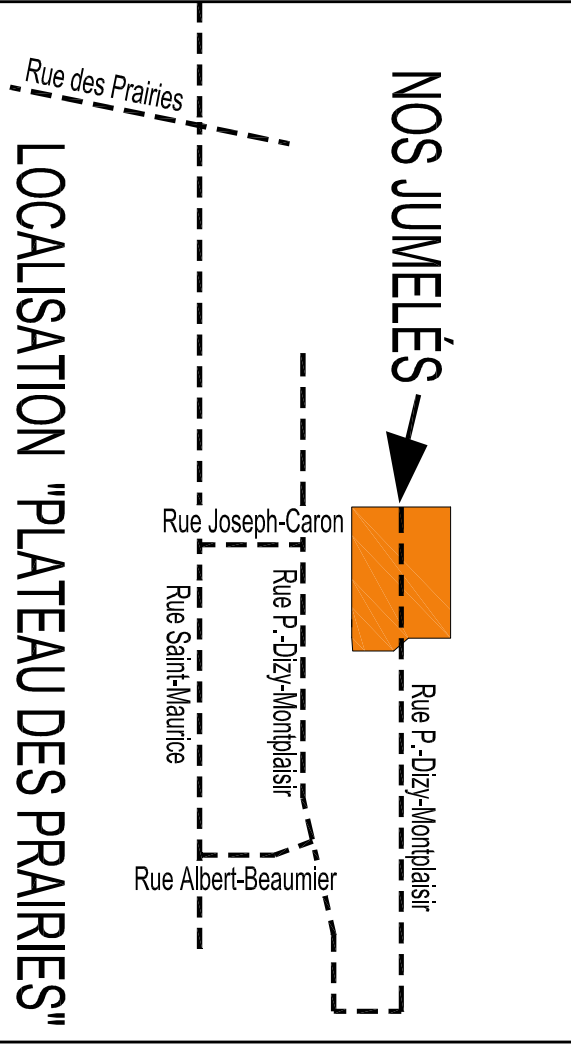

LES HABITATIONS PAUL DARGIS INC.

RBQ : 5585--7981--01

NOS JUMELÉS →

LOCALISATION "PLATEAU DES PRAIRIES"

Projet P.-Dizy-Montplaisir Phase 1

GRUPE
Châteauneuf
arpenteurs-géomètres
980, Boulevard Thibreau
Suite 102
Trois-Rivières (Québec)
G8T 7B2
819-373-0313
chateauneuf@gc.aira.com